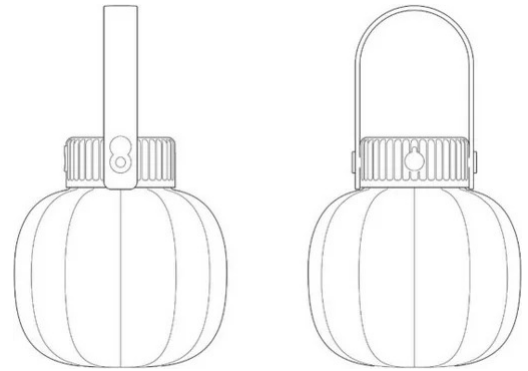

Kiki Cordless

Paola Navone

couleurs disponibles

Type d'appareil Table
Utilisation Extérieur

3,6V 2.1 W 222 lm

lumière diffuse

Kiki, version portable avec lumière diffuse, sans fil, avec batterie rechargeable (durée 5 heures) avec câble usb. Kiki est prêt à l'emmener partout: sur la terrasse, dans le jardin, sur la pelouse pour un dîner romantique, pour illuminer une soirée, où que vous vouliez ... Base en résine noire, câblée pour une source de lumière LED intégrée. Diffuseur rotatif en polyéthylène moulé.

Fournie avec une poignée en silicone interchangeable proposée en noir, rouge, gris ou vert

Chargeur de batterie sur demande (code 40065)

Prix

| | |
|-------------|---------------|
| Famille | Kiki Cordless |
| Type | Table |
| Utilisation | Extérieur |

Dimensions

| | |
|----------|---------|
| Hauteur | 15,3 cm |
| Diamètre | 14,5 cm |
| Poids | 0.5 Kg |

Matériaux

| | | | |
|-----------|--------|-----------|--------------|
| Structure | résine | Diffuseur | polyéthylène |
|-----------|--------|-----------|--------------|